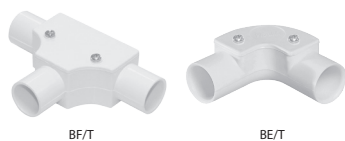

CO NỐI CHỮT & L CÓ NẮP