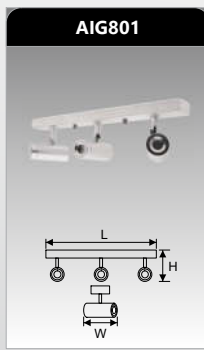

* Các thông số kỹ thuật có dung sai cho phép ±10%. Thông số quang học được đo trực tiếp từ Chip LED.

AIG801
 Công suất: 9W
 Kích thước LxWxH (mm):
 400x90x105
 Điện áp: 220V/50Hz
 Ánh sáng: 3000K/6500K
 Quang thông: 760lm
 CRI: 80