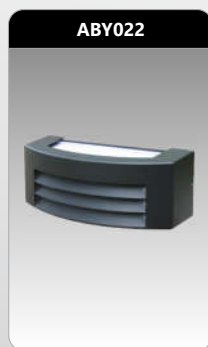

ABY022

Công suất: 5W
Kích thước LxWxH (mm):
290x113x129
Điện áp: 220V/50Hz
Ánh sáng: 3000K/6500K
Quang thông: 400lm
CRI: 80
IP: 65

Đơn giá: **961.000 đ**