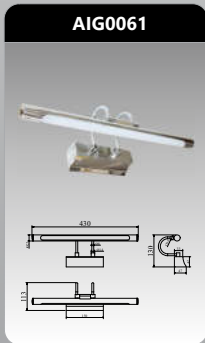

AIG0061
Công suất: 6W
Kích thước LxWxH (mm):
430x113x130
Điện áp: 220V/50Hz
Ánh sáng: 3000K/6500K
Quang thông: 600lm
CRI: 80
IP: 54

Đơn giá: **1.161.000 đ**