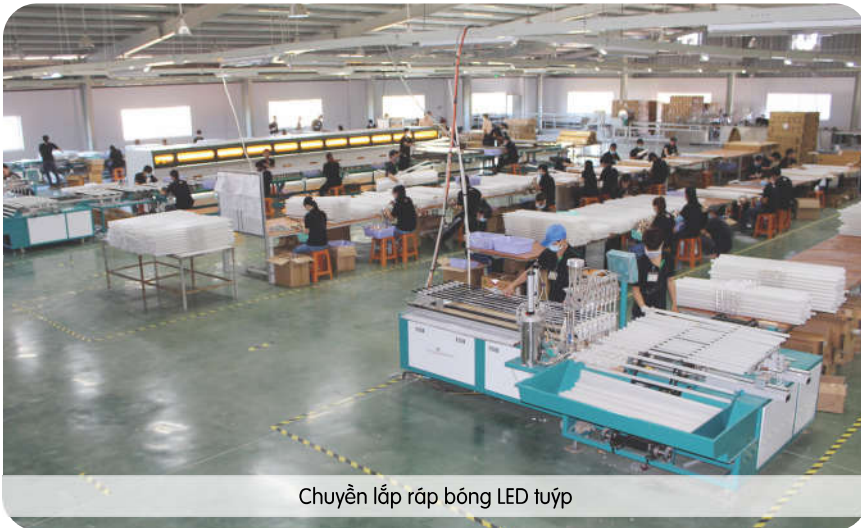

DÂY CHUYỀN SẢN XUẤT CHUYÊN NGHIỆP