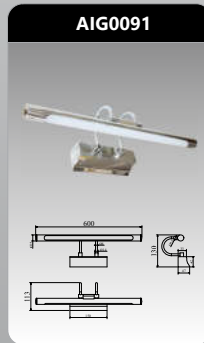

AIG0091
Công suất: 9W
Kích thước LxWxH (mm):
600x113x130
Điện áp: 220V/50Hz
Ánh sáng: 3000K/6500K
Quang thông: 900lm
CRI: 80
IP: 54

Đơn giá: **1.434.000 đ**