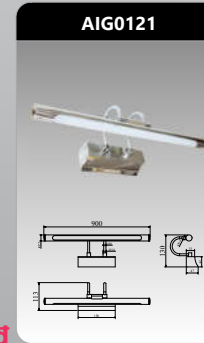

AIG0121
Công suất: 12W
Kích thước LxWxH (mm):
900x113x130
Điện áp: 220V/50Hz
Ánh sáng: 3000K/6500K
Quang thông: 1200lm
CRI: 80
IP: 54

Đơn giá: **1.918.000 đ**

ĐÈN LED SOI GƯƠNG PHÒNG TẮM - XÔNG HƠI