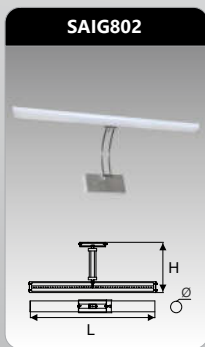

SAIG802
Công suất: 9W
Kích thước ØxLxH (mm):
32x580x230
Điện áp: 220V/50Hz
Ánh sáng: 3000K/6500K
Quang thông: 820lm
CRI: 80

Đơn giá: **988.000 đ**