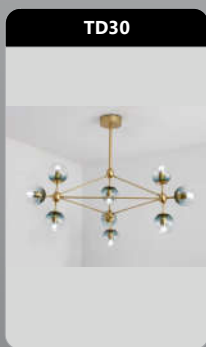

TD30

Công suất: 3Wx10
Kích thước LxWxH (mm):
1040x900x600
Điện áp: 220V/50Hz
Ánh sáng: 3000K/6500K
Quang thông: 2900lm
CRI: 85

Đơn giá: **6.781.000 đ**