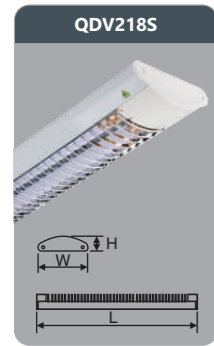

QDV218S
Công suất: 2x18W
Sử dụng 2 bóng LED T8
Kích thước LxWxH (mm):
1330x161x52
Điện áp: 220V/50Hz
Ánh sáng: 3000K/6500K
Quang thông: 3900lm
CRI: >85

Đơn giá: **459.000 đ**