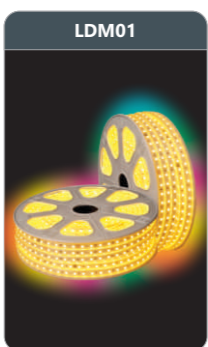

LDM01
Led dây cao áp đổi màu
Điện áp đầu vào: 220V
Công suất: 6W/m
Cấp bảo vệ: IP54
Đóng gói: 1 cuộn/50m

Đơn giá: **98.000 đ/m**

* Bảng giá trên chưa bao gồm VAT.

* Sản phẩm chưa bao gồm bộ điều khiển, đầu nối.

* Đối với các sản phẩm không có trên bảng giá xin vui lòng liên hệ nhà cung cấp để được báo giá theo thời điểm.

* Lưu ý: bảng giá trên có thể thay đổi không thông báo trước.