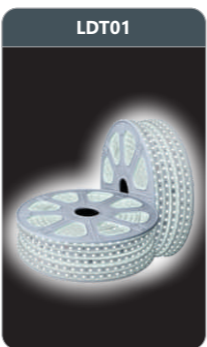

LDT01
Led dây cao áp ánh sáng trắng
Điện áp đầu vào: 220V
Công suất: 6W/m
Cấp bảo vệ: IP54
Đóng gói: 1 cuộn/50m

Đơn giá: **79.000 đ/m**