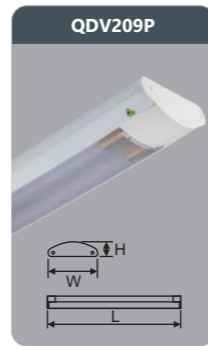

QDV209P
Công suất: 2x9W
Sử dụng 2 bóng LED T8
Kích thước LxWxH (mm):
730x161x52
Điện áp: 220V/50Hz
Ánh sáng: 3000K/6500K
Quang thông: 1950lm
CRI: >85

Đơn giá: **375.000 đ**