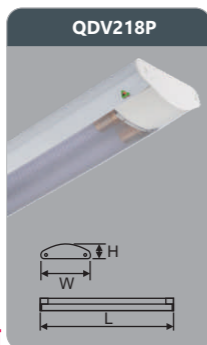

QDV218P
Công suất: 2x18W
Sử dụng 2 bóng LED T8
Kích thước LxWxH (mm):
1330x161x52
Điện áp: 220V/50Hz
Ánh sáng: 3000K/6500K
Quang thông: 3900lm
CRI: >85

Đơn giá: **459.000 đ**

T8