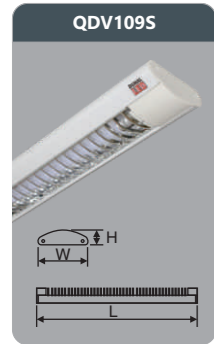

QDV109S
Công suất: 1x9W
Sử dụng 1 bóng LED T8
Kích thước LxWxH (mm):
730x115x45
Điện áp: 220V/50Hz
Ánh sáng: 3000K/6500K
Quang thông: 980lm
CRI: >85

Đơn giá: **226.000 đ**