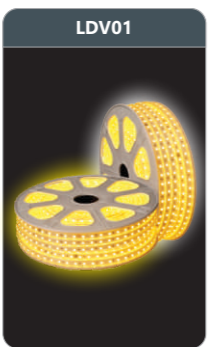

Đơn giá: **4.268.000 đ**

LED DÂY

LDD01
 Led dây cao áp ánh sáng đỏ
 Điện áp đầu vào: 220V
 Công suất: 6W/m
 Cấp bảo vệ: IP54
 Đóng gói: 1 cuộn/50m

Đơn giá: **79.000 đ/m**

LDV01
 Led dây cao áp ánh sáng vàng
 Điện áp đầu vào: 220V
 Công suất: 6W/m
 Cấp bảo vệ: IP54
 Đóng gói: 1 cuộn/50m