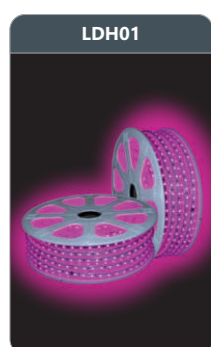

LDH01
Led dây cao áp ánh sáng hồng
Điện áp đầu vào: 220V
Công suất: 6W/m
Cấp bảo vệ: IP54
Đóng gói: 1 cuộn/50m

Đơn giá: **98.000 đ/m**